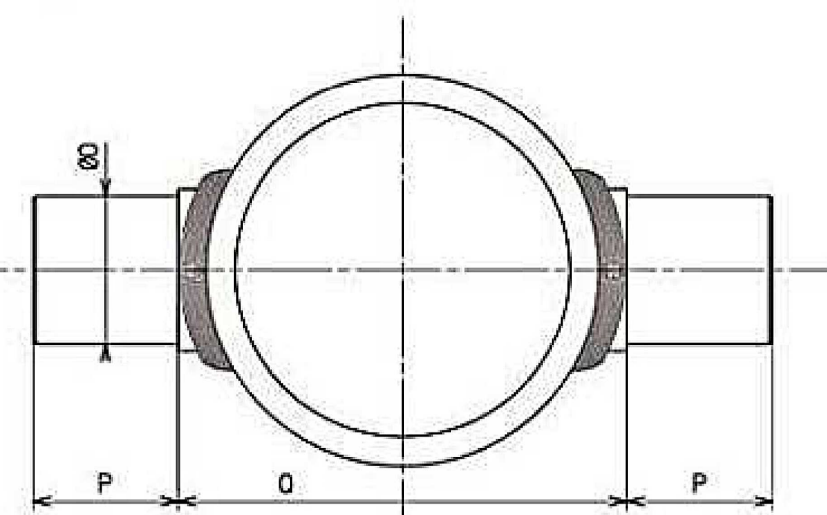

VERIN DOUBLE EFFET A TOURILLONS TYPE "FENDEUSE"

REFERENCE	TIGE Ø A	COURSE C	DIMENSIONS													
			D	E	F	G	H	I	J	K	L	M	N	O	P	Q
VER-16-1000	45	1000	1196	165	42	100	34	3/8 g	60	20	25	25	20,25	40	40	135
VER-18-1000	50	1000	1229	195	47	115	39	3/8 g	83	20	30	30	25,25	45	45	160
VER-25-1000	70	1000	1200	280	68	140	50	1/2 g	82	20	25	30	30	50	50	190