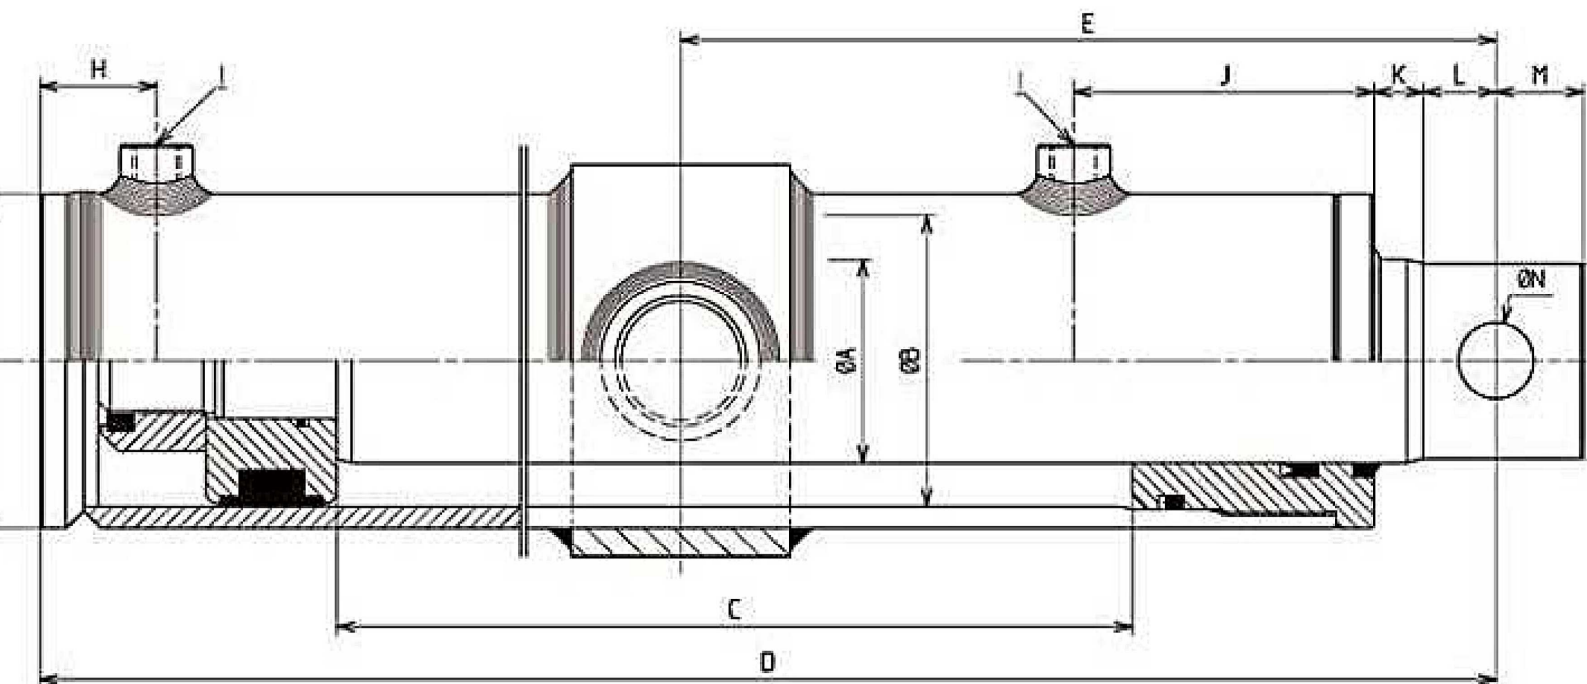

VERIN DOUBLE EFFET A TOURILLONS TYPE "FENDEUSE"

REFERENCE	TIGE Ø A	COURSE C	DIMENSIONS													
			D	E	F	G	H	I	J	K	L	M	N	O	P	Q
VER-16-1000	45	1000	1196	165	42	100	34	3/8 g	60	20	25	25	20,25	40	40	135
VER-18-1000	50	1000	1229	195	47	115	39	3/8 g	83	20	30	30	25,25	45	45	160
VER-25-1000	70	1000	1200	280	68	140	50	1/2 g	82	20	25	30	30	50	50	190